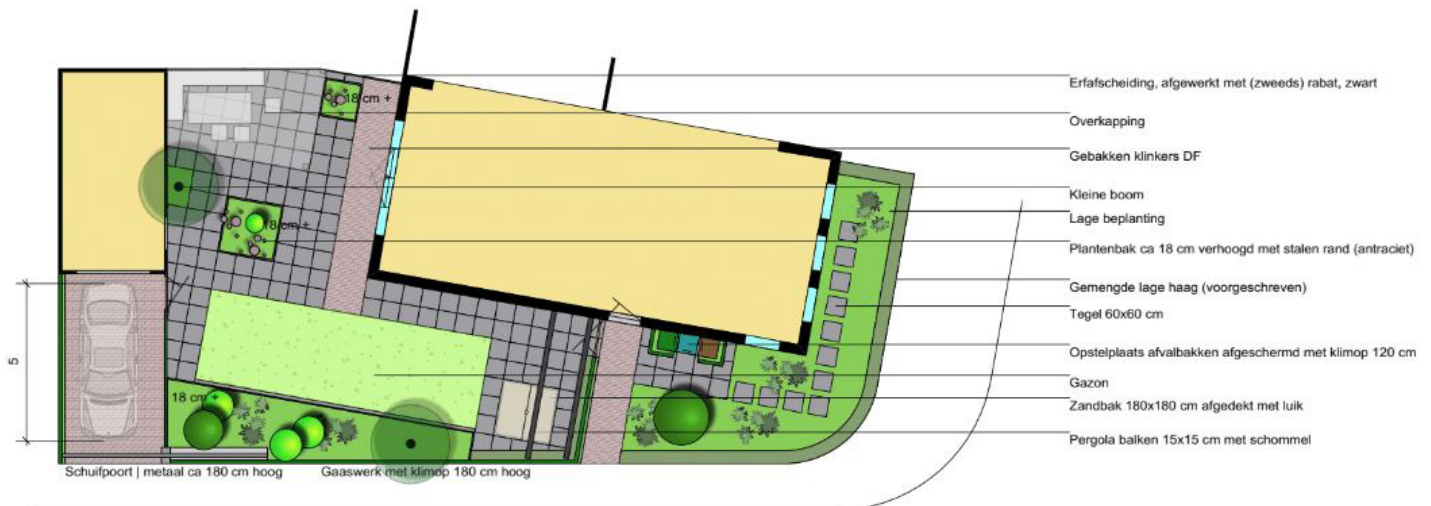

Tuinontwerp

Elke nieuwe tuin begint met een goed doordacht tuinontwerp. Het voordeel hiervan is dat op voorhand keuzes worden gemaakt op basis van jouw wensen die je jaren plezier gaan opleveren. Een goed tuinplan zal zorgen voor een soepel verloop van de tuinaanleg en makkelijker tuinonderhoud in de toekomst. Wij denken graag met je mee!

We zullen de onderstaande werkzaamheden voor je verzorgen:

- inventarisatie en inmeten van de tuin
- presentatie van het voorlopig ontwerp bij jou thuis, eventueel met de tuinarchitect
- 1 aanpassingsronde naar het definitief ontwerp
- tuin tot 100 m²: € 649,00 incl. BTW, tuin tot 250 m²: € 759,00 incl. BTW, grotere tuin op aanvraag
- beplantingsplan tot 100 m²: € 299,00 incl. BTW, tuin tot 250 m²: € 375,00 incl. BTW, grotere tuin op aanvraag